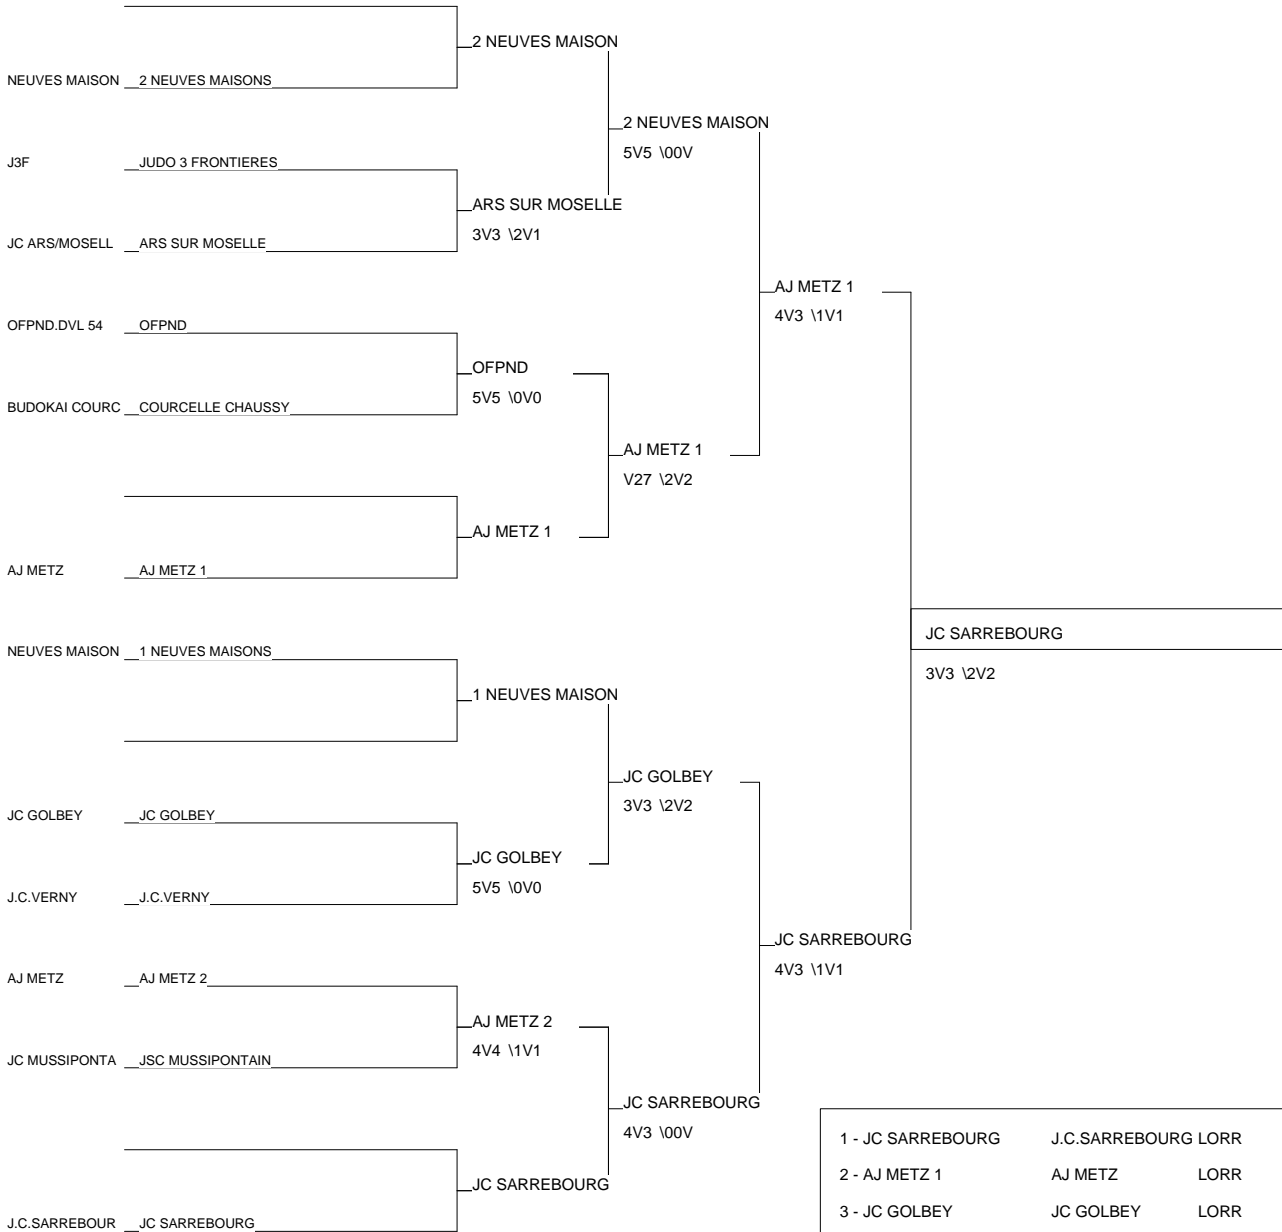

LORRAINE EQUIPES JUNIORS MASC.

FAREBERSVILLER 12/12/2010

Nombre d'Equipes Hommes: 12

1 - JC SARREBOUR	J.C.SARREBOUR LORR	57
2 - AJ METZ 1	AJ METZ LORR	57
3 - JC GOLBEY	JC GOLBEY LORR	88
3 - AJ METZ 2	AJ METZ LORR	57
5 - ARS SUR MOSELLE	JC ARS/MOSELLE LORR	57
5 - 2 NEUVES MAISON	NEUVES MAISON LORR	54
7 - OFPND	OFPND.DVL 54 LORR	54
7 - J.C.VERNY	J.C.VERNY LORR	57