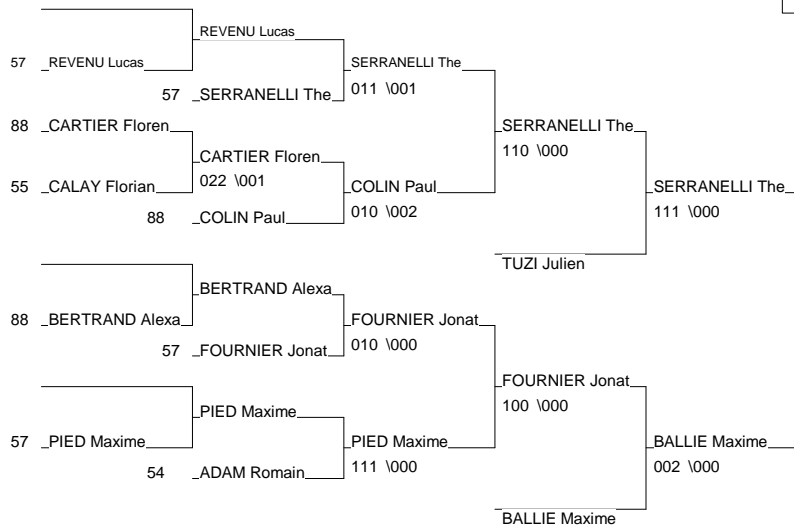

LORRAINE IND JUNIORS - TROPHÉE L'ARBRE VERT

EPINAL 13/02/2011

Cat. -73

Nb. Judokas : 19

1 - LECLERCQ Baptiste	J.C.SARREBOUR 25	57
2 - DINCHER Louis	BUDOKAN DES DE 25	57
3 - SERRANELLI Theo	J.C AMNEVILLE 25	57
3 - BALLIE Maxime	A L NEUVES MAI 25	54
5 - TUZI Julien	JUDO 3 FRONTIE 25	54
5 - FOURNIER Jonathan	J.C.VERNY 25	57
7 - COLIN Paul	REMIREMONT JUD 25	88
7 - PIED Maxime	AJMETZ 25	57