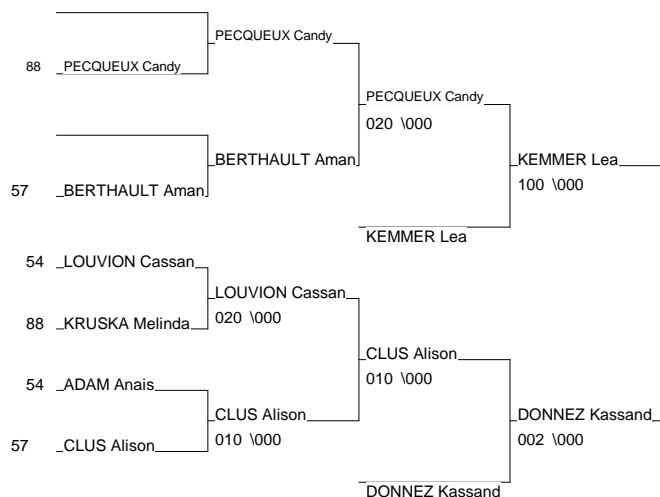

LORRAINE IND JUNIORS - TROPHÉE L'ARBRE VERT

EPINAL 13/02/2011

Cat. -63

Nb. Judokas : 11

1 - KING TAYLOR	AJMETZ	25	57
2 - SARI MELANIE	J.C.ST JULIEN	25	57
3 - KEMMER LEA	DOJO ROHRBACH25		57
3 - DONNEZ KASSANDRA	E S CUSTINES	25	54
5 - PECQUEUX CANDY	JCSTEMARGUERIT25		88
5 - CLUS ALISON	METZ JUDO	25	57
7 - BERTHAULT AMANDINE	DOJO DU SAULNO 25		57
7 - LOUVION CASSANDRA	E S CUSTINES	25	54