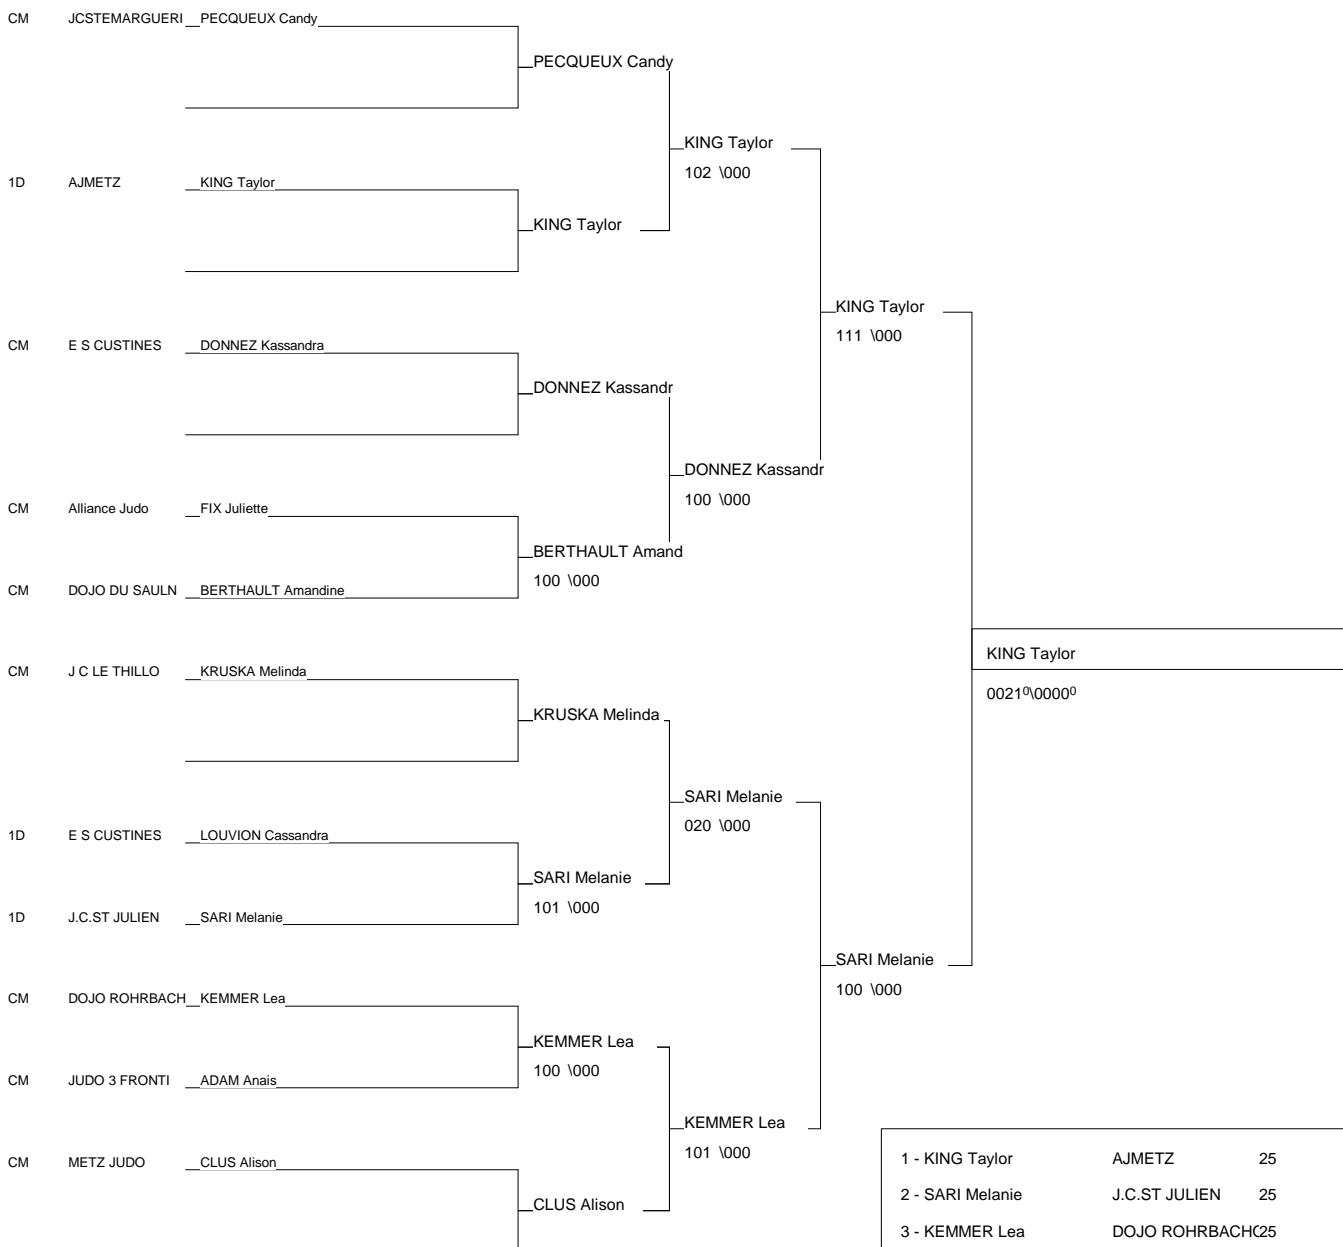

LORRAINE IND JUNIORS - TROPHÉE L'ARBRE VERT

EPINAL 13/02/2011

Cat. -63

Nb. Judokas : 11