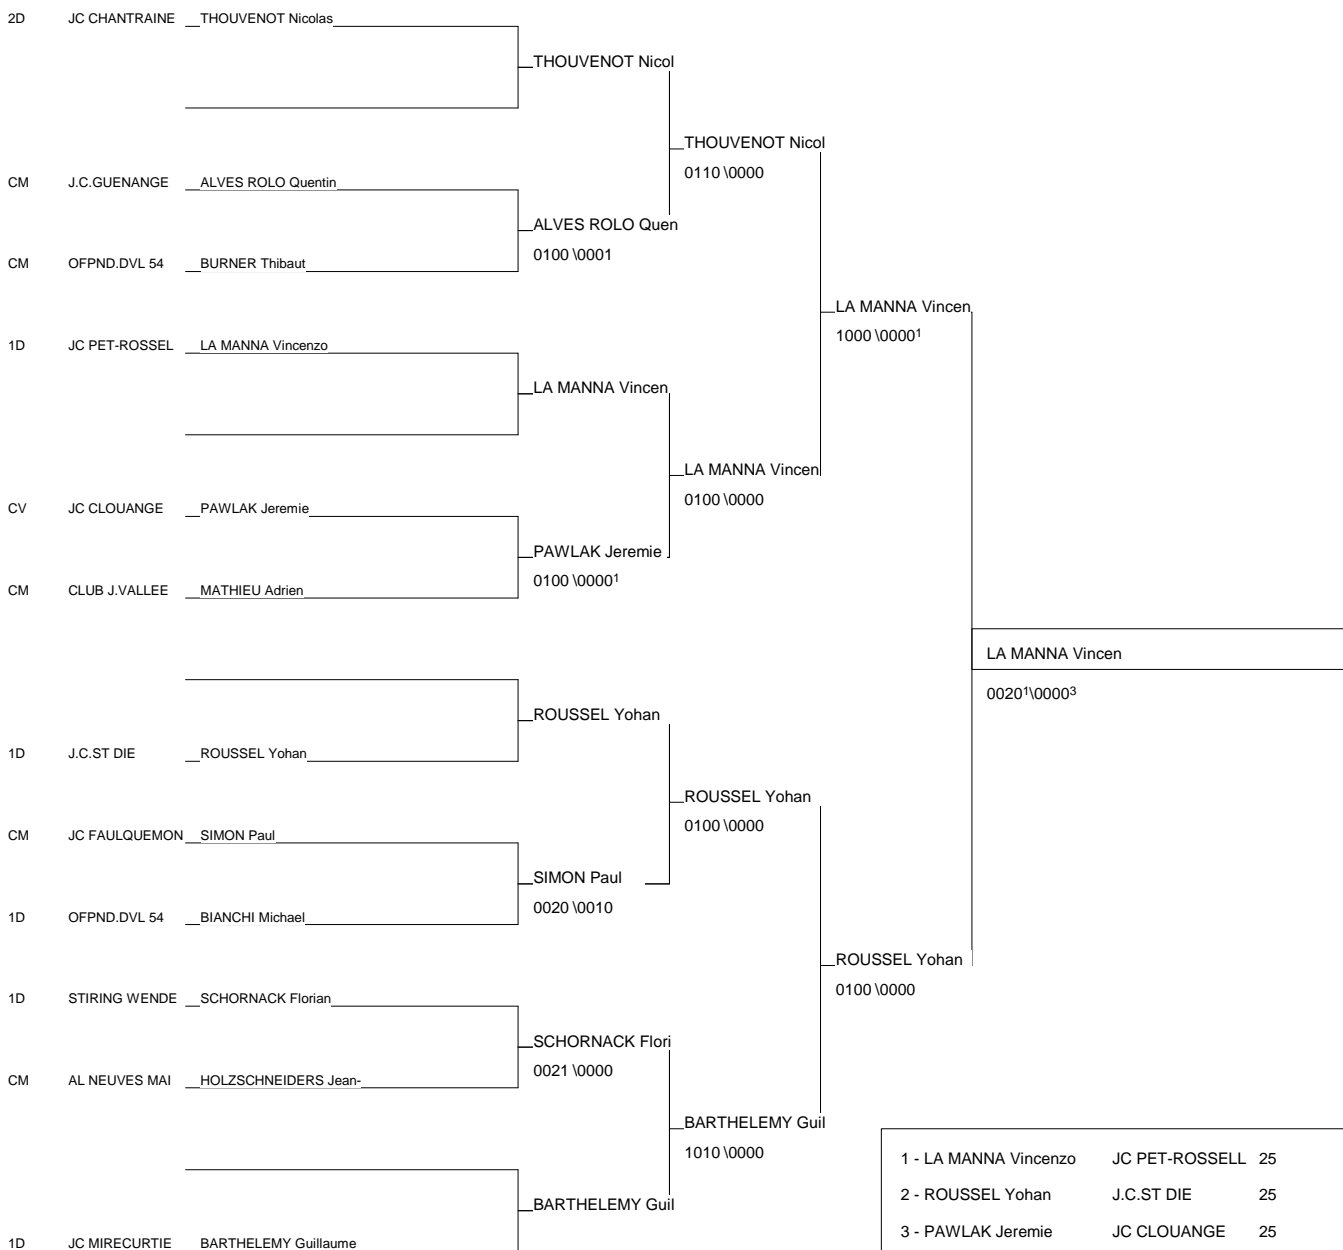

LORRAINE IND JUNIORS - TROPHÉE L'ARBRE VERT

EPINAL 13/02/2011

Cat. -55

Nb. Judokas : 12