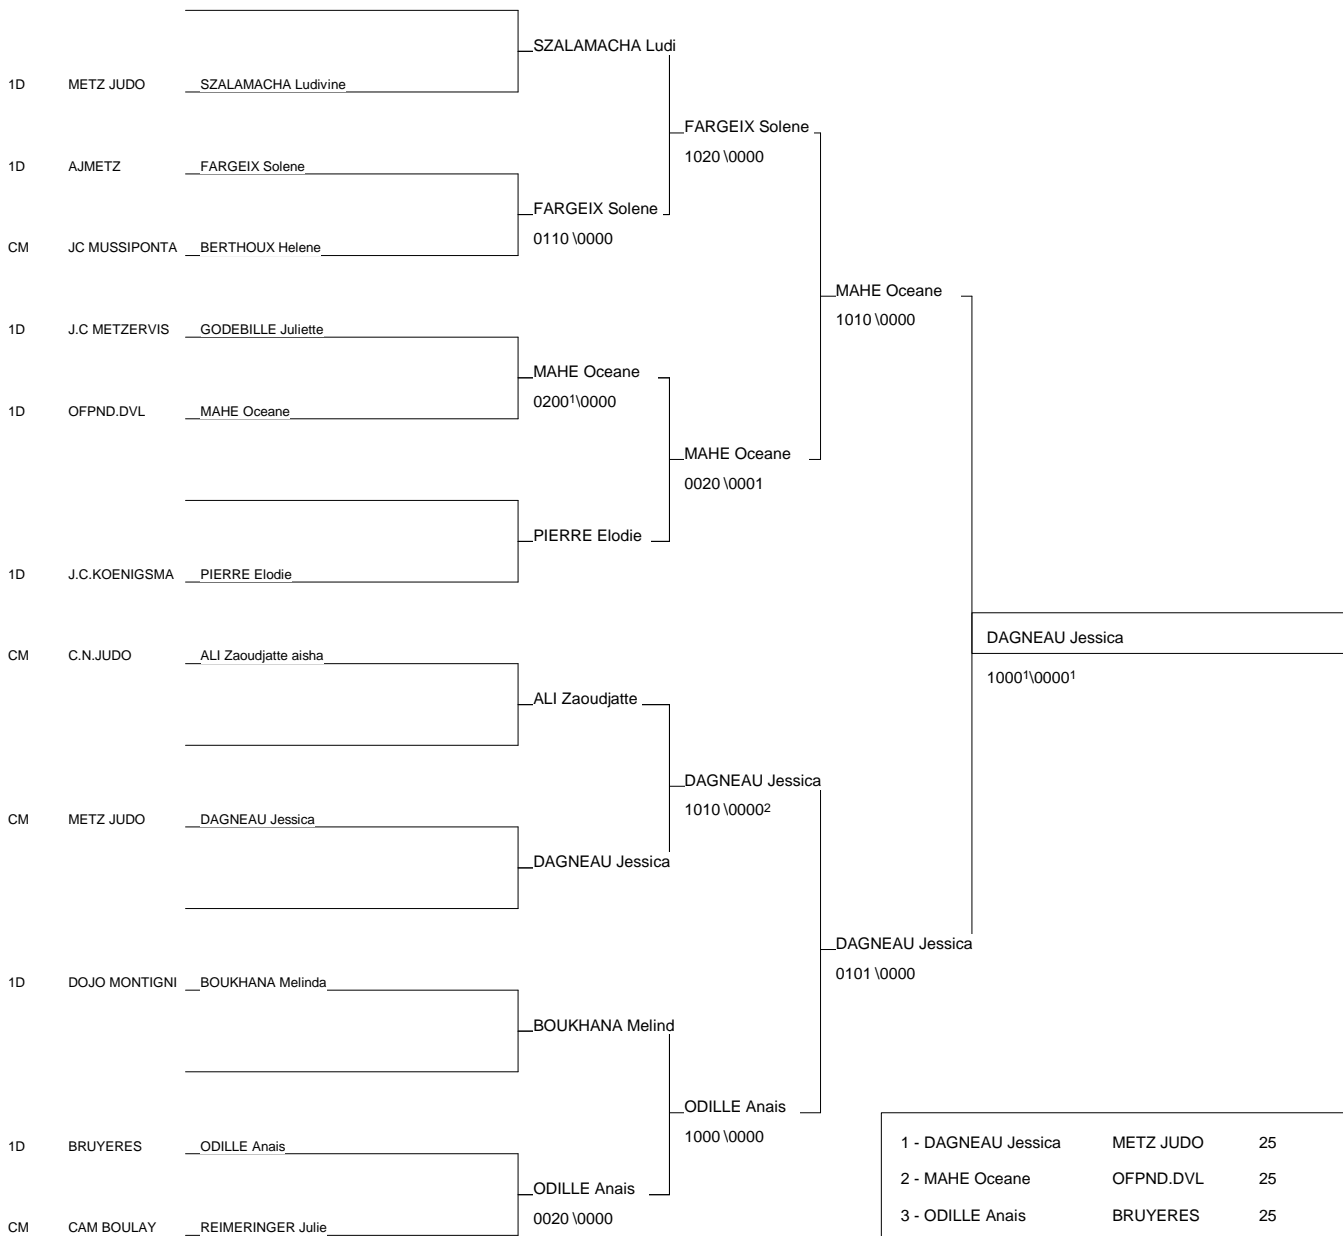

LORRAINE IND JUNIORS - TROPHEE L'ARBRE VERT

EPINAL 13/02/2011

Cat. -70

Nb. Judokas : 11