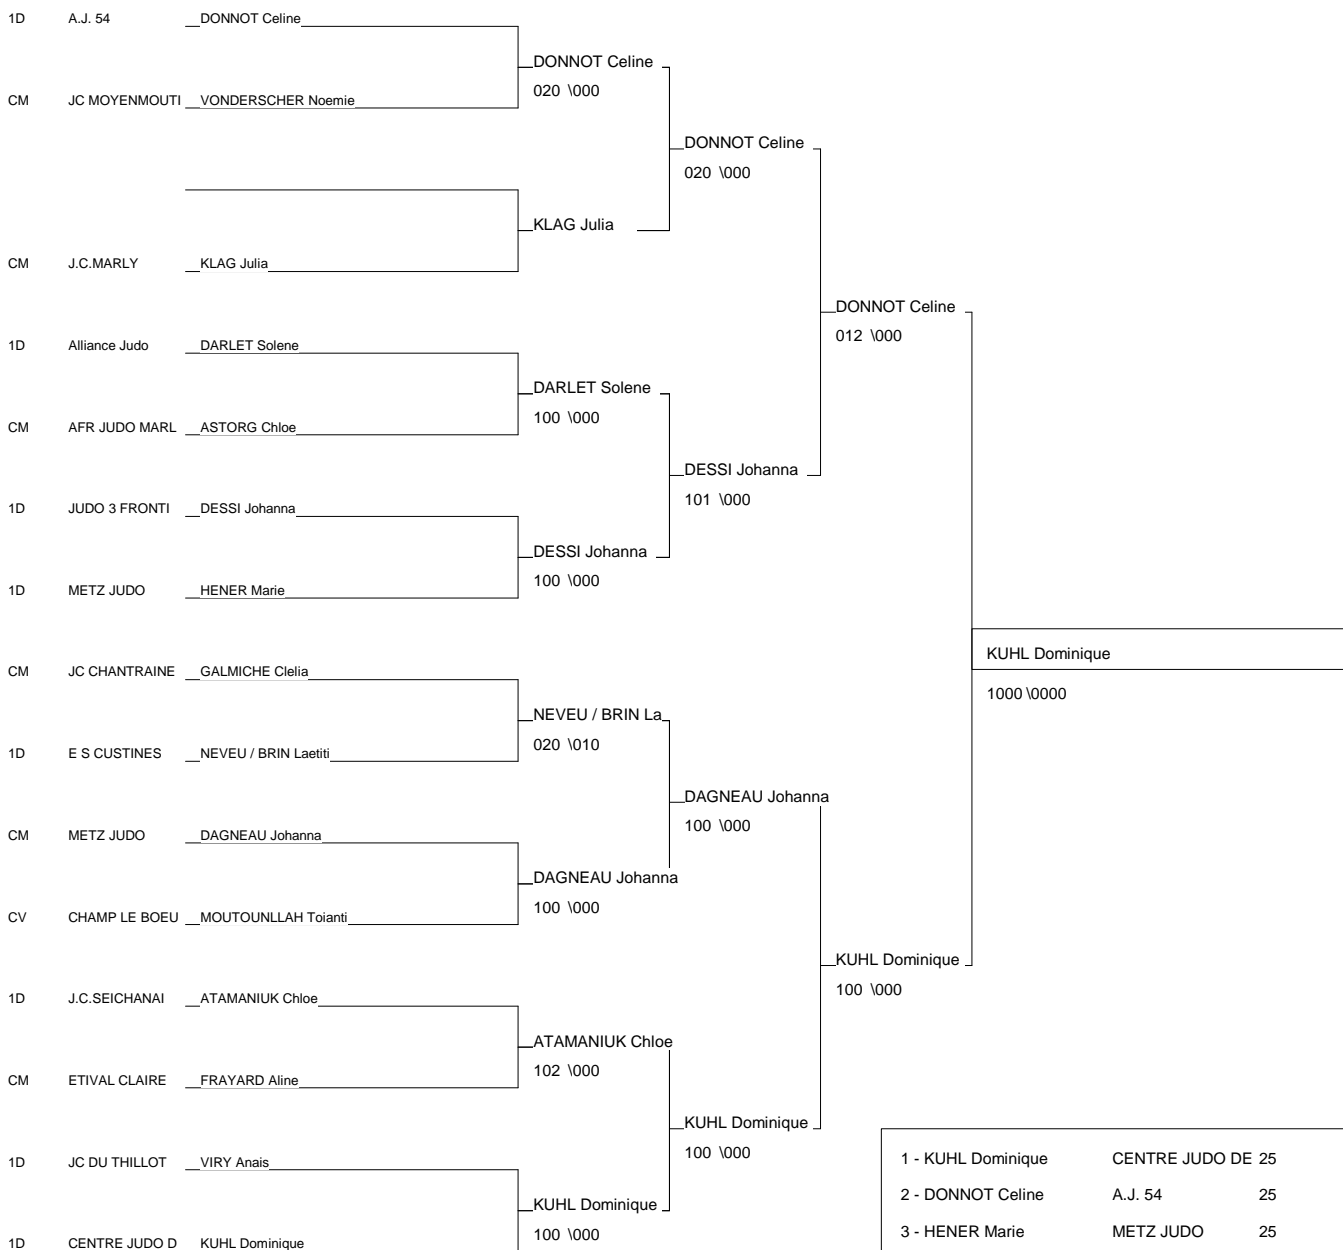

LORRAINE IND JUNIORS - TROPHEE L'ARBRE VERT

EPINAL 13/02/2011

Cat. -57

Nb. Judokas : 15