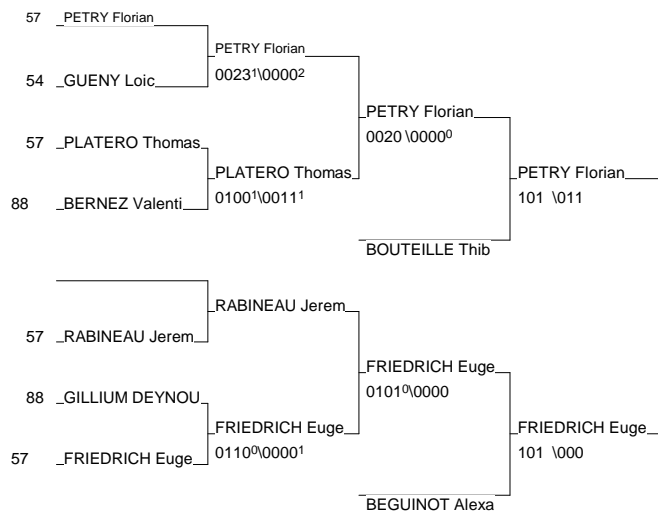

LORRAINE IND JUNIORS - TROPHEE L'ARBRE VERT

EPINAL 13/02/2011

Cat. -60

Nb. Judokas : 14

1 - PROIETTO James	AL NEUVES MAIS	25	54
2 - FOURNIER Jeremy	AL NEUVES MAIS	25	54
3 - PETRY Florian	J.C.KOENIGSMAC	25	57
3 - FRIEDRICH Eugene ale	FM Judo	25	57
5 - BOUTEILLE Thibaut	OFFND.DVL 54	25	54
5 - BEGUINOT Alexandre	A.J. 54	25	54
7 - PLATERO Thomas	J.C.VERNY	25	57
7 - RABINEAU Jeremy	JC PANGE LAQUE	25	57