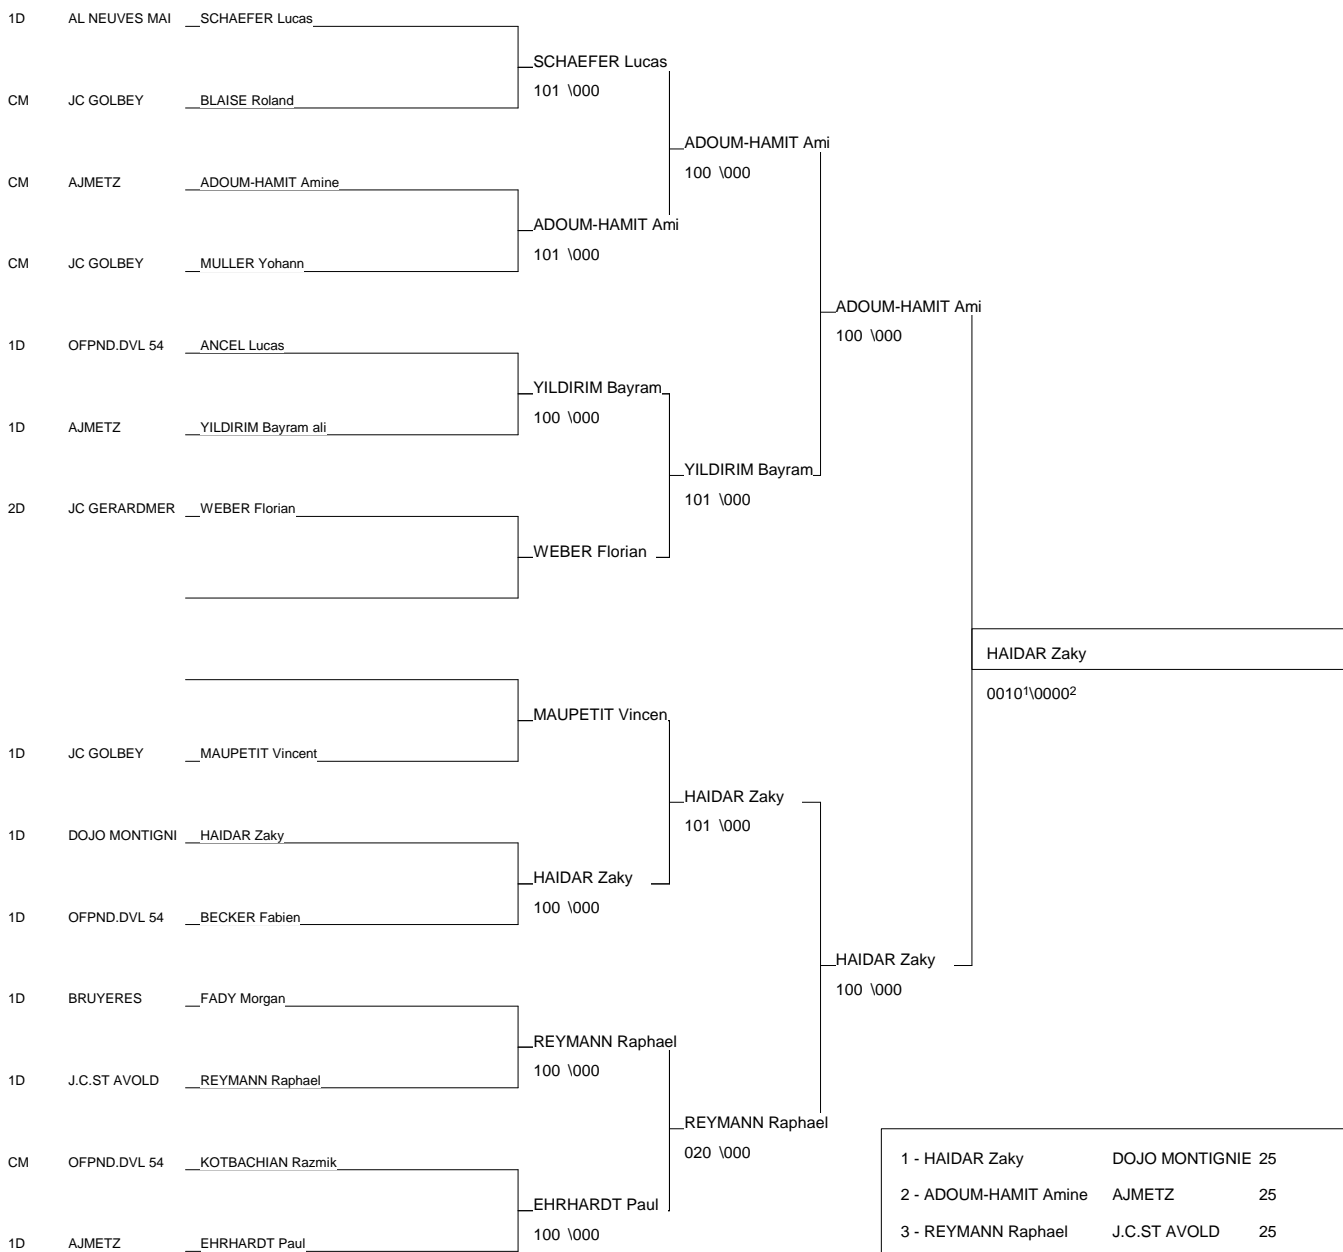

LORRAINE IND JUNIORS - TROPHÉE L'ARBRE VERT

EPINAL 13/02/2011

Cat. -81

Nb. Judokas : 14