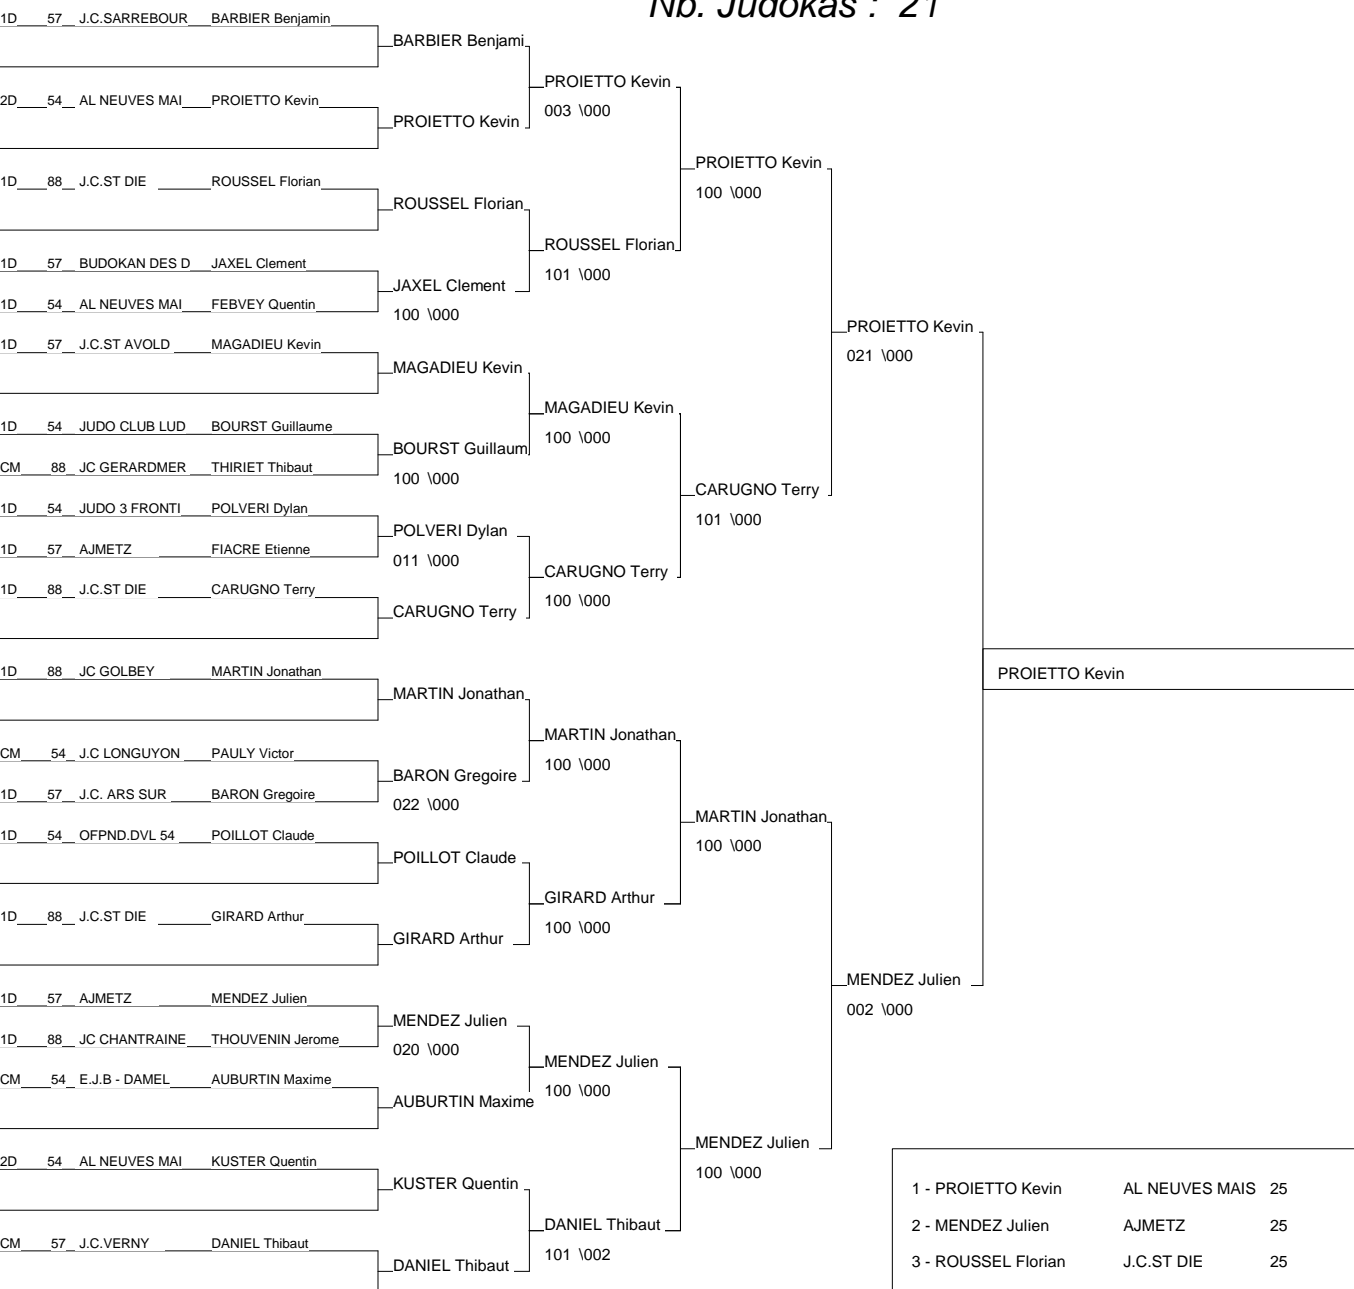

LORRAINE IND JUNIORS - TROPHÉE L'ARBRE VERT

EPINAL 13/02/2011

Cat. -66

Nb. Judokas : 21