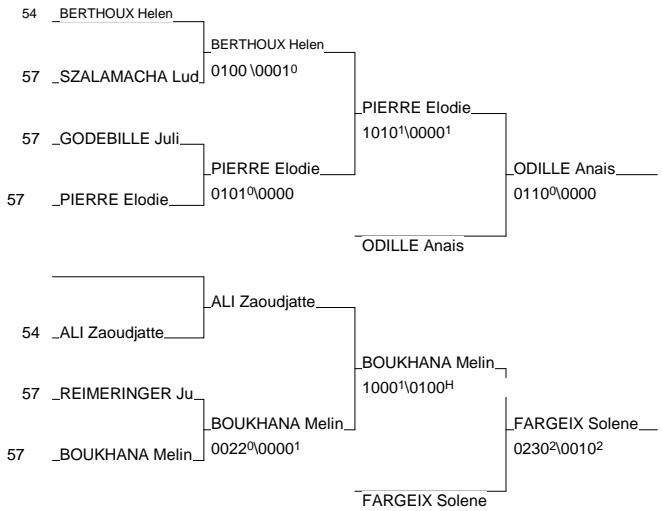

LORRAINE IND JUNIORS - TROPHEE L'ARBRE VERT

EPINAL 13/02/2011

Cat. -70

Nb. Judokas : 11

1 - DAGNEAU Jessica	METZ JUDO	25	57
2 - MAHE Oceane	OFPND.DVL	25	54
3 - ODILLE Anais	BRUYERES	25	88
3 - FARGEIX Solene	AJMETZ	25	57
5 - PIERRE Elodie	J.C.KOENIGSMAC	25	57
5 - BOUKHANA Melinda	DOJO MONTIGNIE	25	57
7 - BERTHOUX Helene	JC MUSSIPONTAI	25	54
7 - ALI Zaoudjatte aisha	C.N.JUDO	25	54