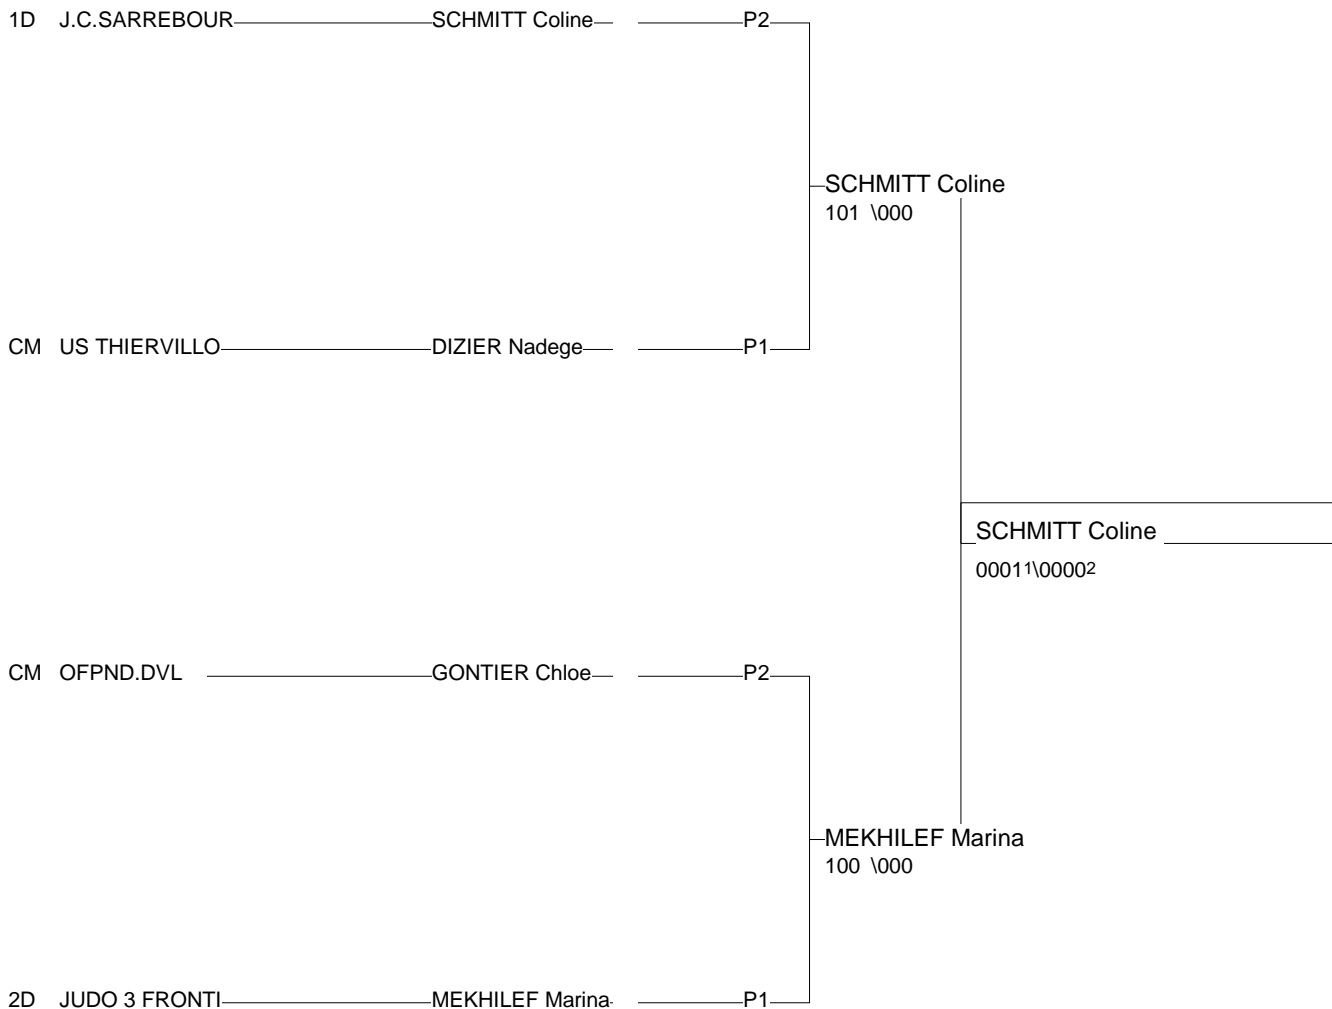

LORRAINE IND JUNIORS - TROPHÉE L'ARBRE VERT

EPINAL 13/02/2011

Cat. -52

Nb. Judokas : 4