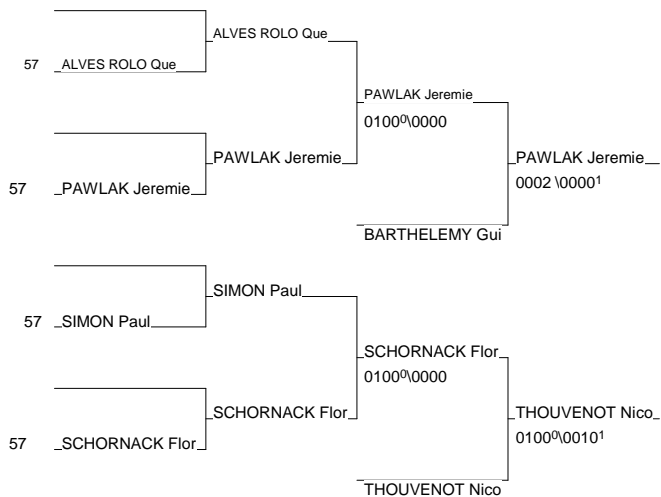

Ordre des combats: 1x2 - 2x3 - 1x3

LORRAINE IND JUNIORS - TROPHÉE L'ARBRE VERT

EPINAL 13/02/2011

Cat. -55

Nb. Judokas : 12

1 - LA MANNA Vincenzo	JC PET-ROSSELL	25	57
2 - ROUSSEL Yohan	J.C.ST DIE	25	88
3 - PAWLAK Jeremie	JC CLOUANGE	25	57
3 - THOUVENOT Nicolas	JC CHANTRAINE	25	88
5 - BARTHELEMY Guillaume	JC MIRECURTIEN	25	88
5 - SCHORNACK Florian	STIRING WENDEL	25	57
7 - ALVES ROLO Quentin	J.C.GUENANGE	25	57
7 - SIMON Paul	JC FAULQUEMONT	25	57