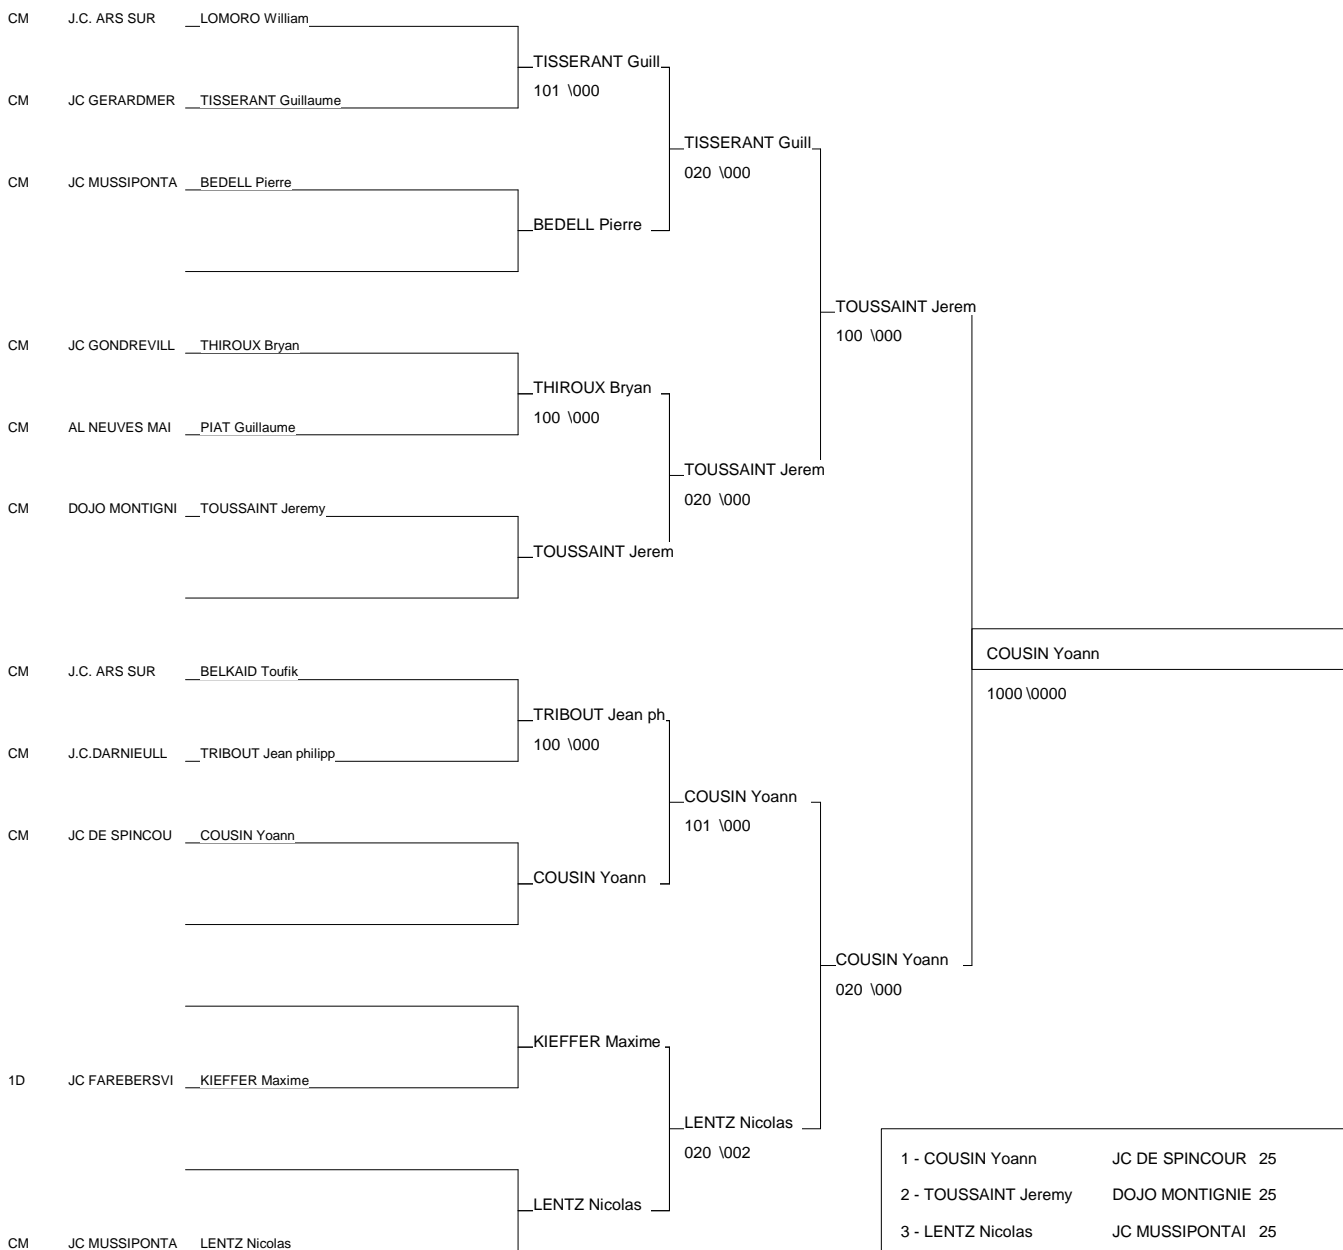

LORRAINE IND JUNIORS - TROPHEE L'ARBRE VERT

EPINAL 13/02/2011

Cat. +100

Nb. Judokas : 11