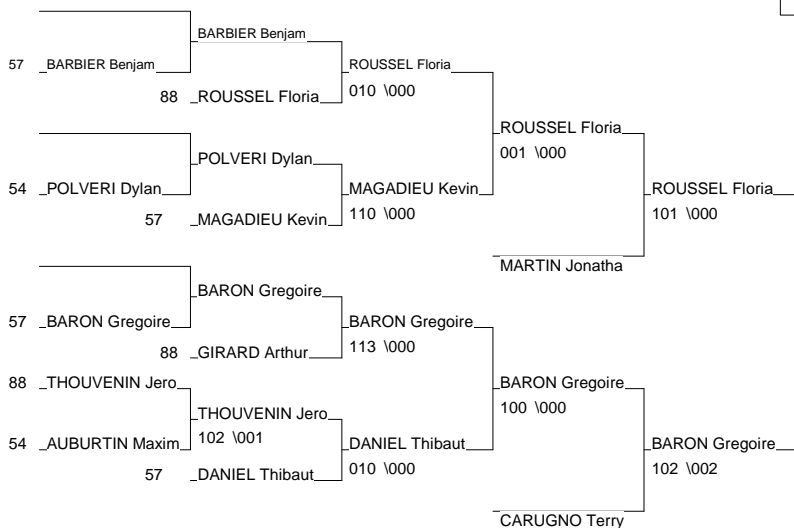

LORRAINE IND JUNIORS - TROPHÉE L'ARBRE VERT

EPINAL 13/02/2011

Cat. -66

Nb. Judokas : 21

1 - PROIETTO Kevin	AL NEUVES MAIS	25	54
2 - MENDEZ Julien	AJMETZ	25	57
3 - ROUSSEL Florian	J.C.ST DIE	25	88
3 - BARON Gregoire	J.C. ARS SUR M	25	57
5 - MARTIN Jonathan	JC GOLBEY	25	88
5 - CARUGNO Terry	J.C.ST DIE	25	88
7 - MAGADIEU Kevin	J.C.ST AVOLD	25	57
7 - DANIEL Thibaut	J.C.VERNY	25	57