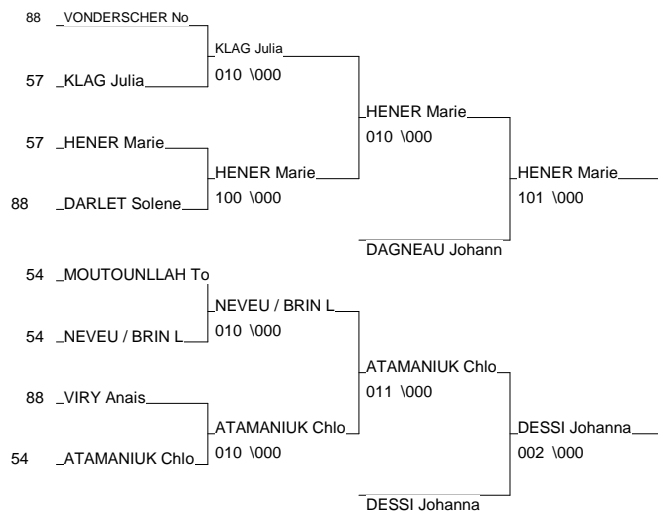

LORRAINE IND JUNIORS - TROPHEE L'ARBRE VERT

EPINAL 13/02/2011

Cat. -57

Nb. Judokas : 15

1 - KUHL Dominique	CENTRE JUDO DE 25	57
2 - DONNOT Celine	A.J. 54	25
3 - HENER Marie	METZ JUDO	25
3 - DESSI Johanna	JUDO 3 FRONTIE	25
5 - DAGNEAU Johanna	METZ JUDO	25
5 - ATAMANIUK Chloe	J.C.SEICHANAIS	25
7 - KLAG Julia	J.C.MARLY	25
7 - NEVEU / BRIN Laetiti	E S CUSTINES	25

LORRAINE IND JUNIORS - TROPHÉE L'ARBRE VERT

EPINAL 13/02/2011

Cat. -63

Nb. Judokas : 11

1 - KING TAYLOR	AJMETZ	25	57
2 - SARI MELANIE	J.C.ST JULIEN	25	57
3 - KEMMER LEA	DOJO ROHRBACH25		57
3 - DONNEZ KASSANDRA	E S CUSTINES	25	54
5 - PECQUEUX CANDY	JCSTEMARGUERIT25		88
5 - CLUS ALISON	METZ JUDO	25	57
7 - BERTHAULT AMANDINE	DOJO DU SAULNO 25		57
7 - LOUVION CASSANDRA	E S CUSTINES	25	54