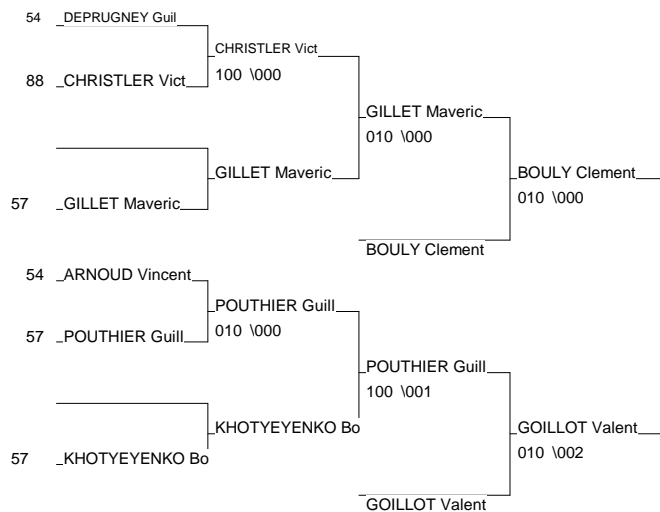

LORRAINE IND JUNIORS - TROPHÉE L'ARBRE VERT

EPINAL 13/02/2011

Cat. -90

Nb. Judokas : 14

1 - CHERRIER Loic	J.C.SARREBOUR	25	57
2 - NOAH Jeremy	AJMETZ	25	57
3 - BOULY Clement	DOJO MONTIGNI	25	57
3 - GOILLOT Valentin	J.C.MARLY	25	57
5 - GILLET Maverick	J.C.ST JULIEN	25	57
5 - POUTHIER Guillaume	J.C.SARREBOUR	25	57
7 - CHRISTLER Victor	J.C.ST DIE	25	88
7 - KHOTYEYENKO Borys	JC PET-ROSSELL	25	57