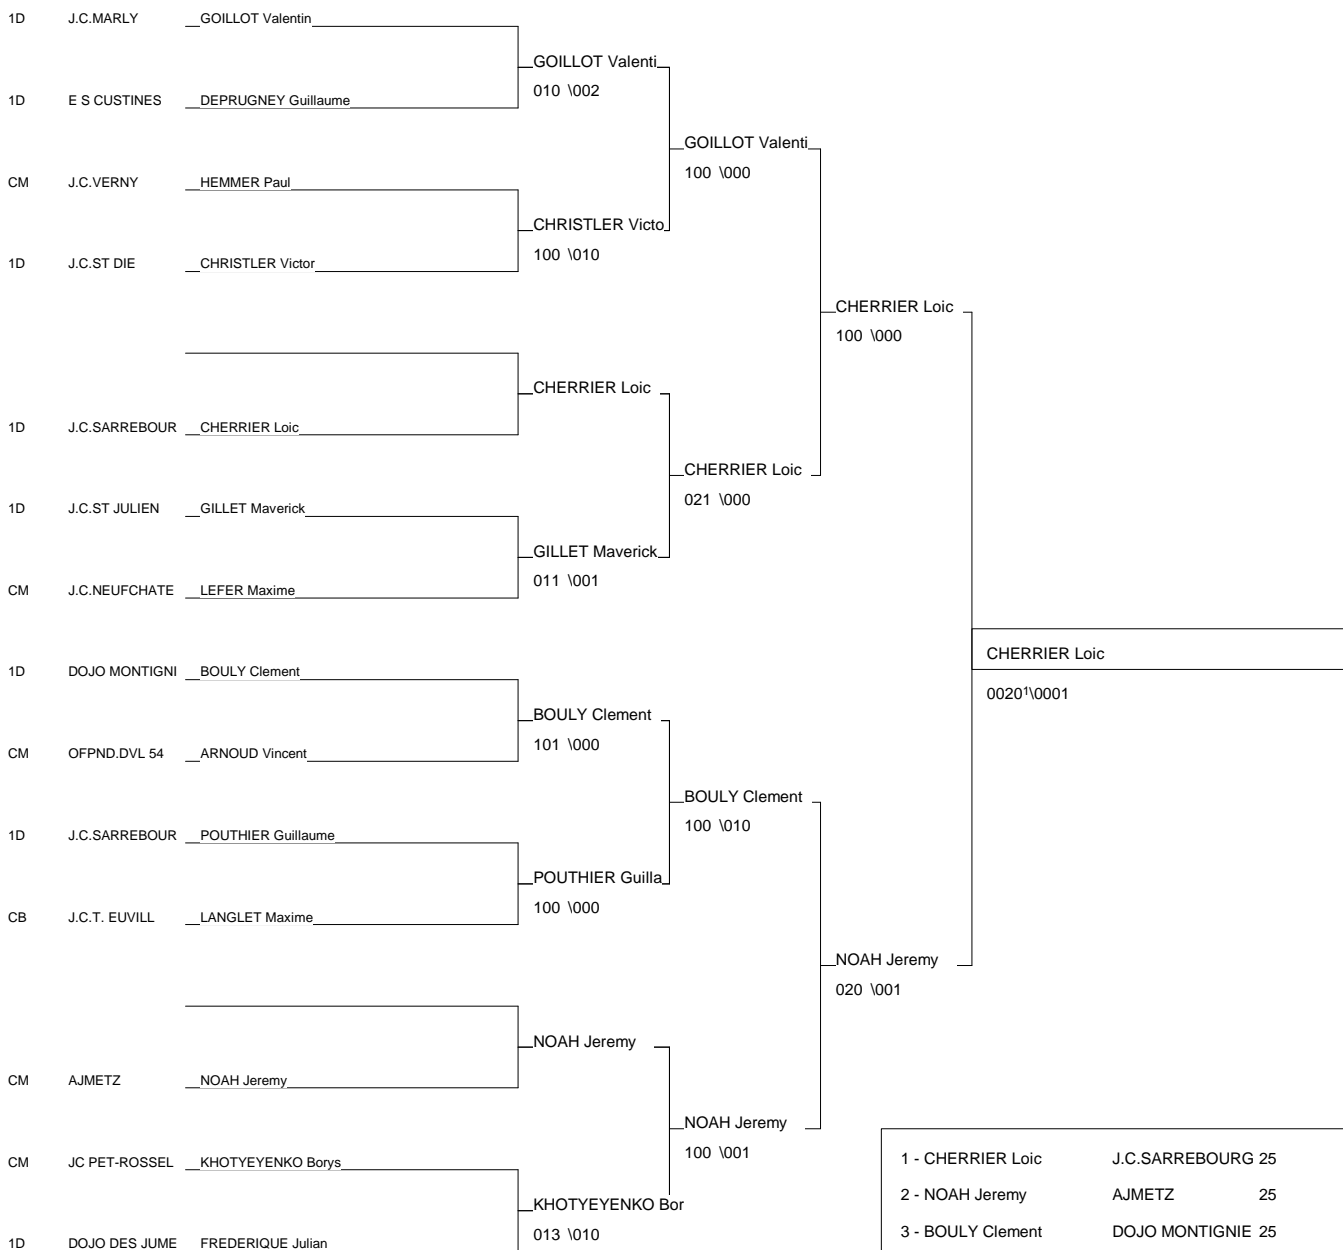

LORRAINE IND JUNIORS - TROPHÉE L'ARBRE VERT

EPINAL 13/02/2011

Cat. -90

Nb. Judokas : 14