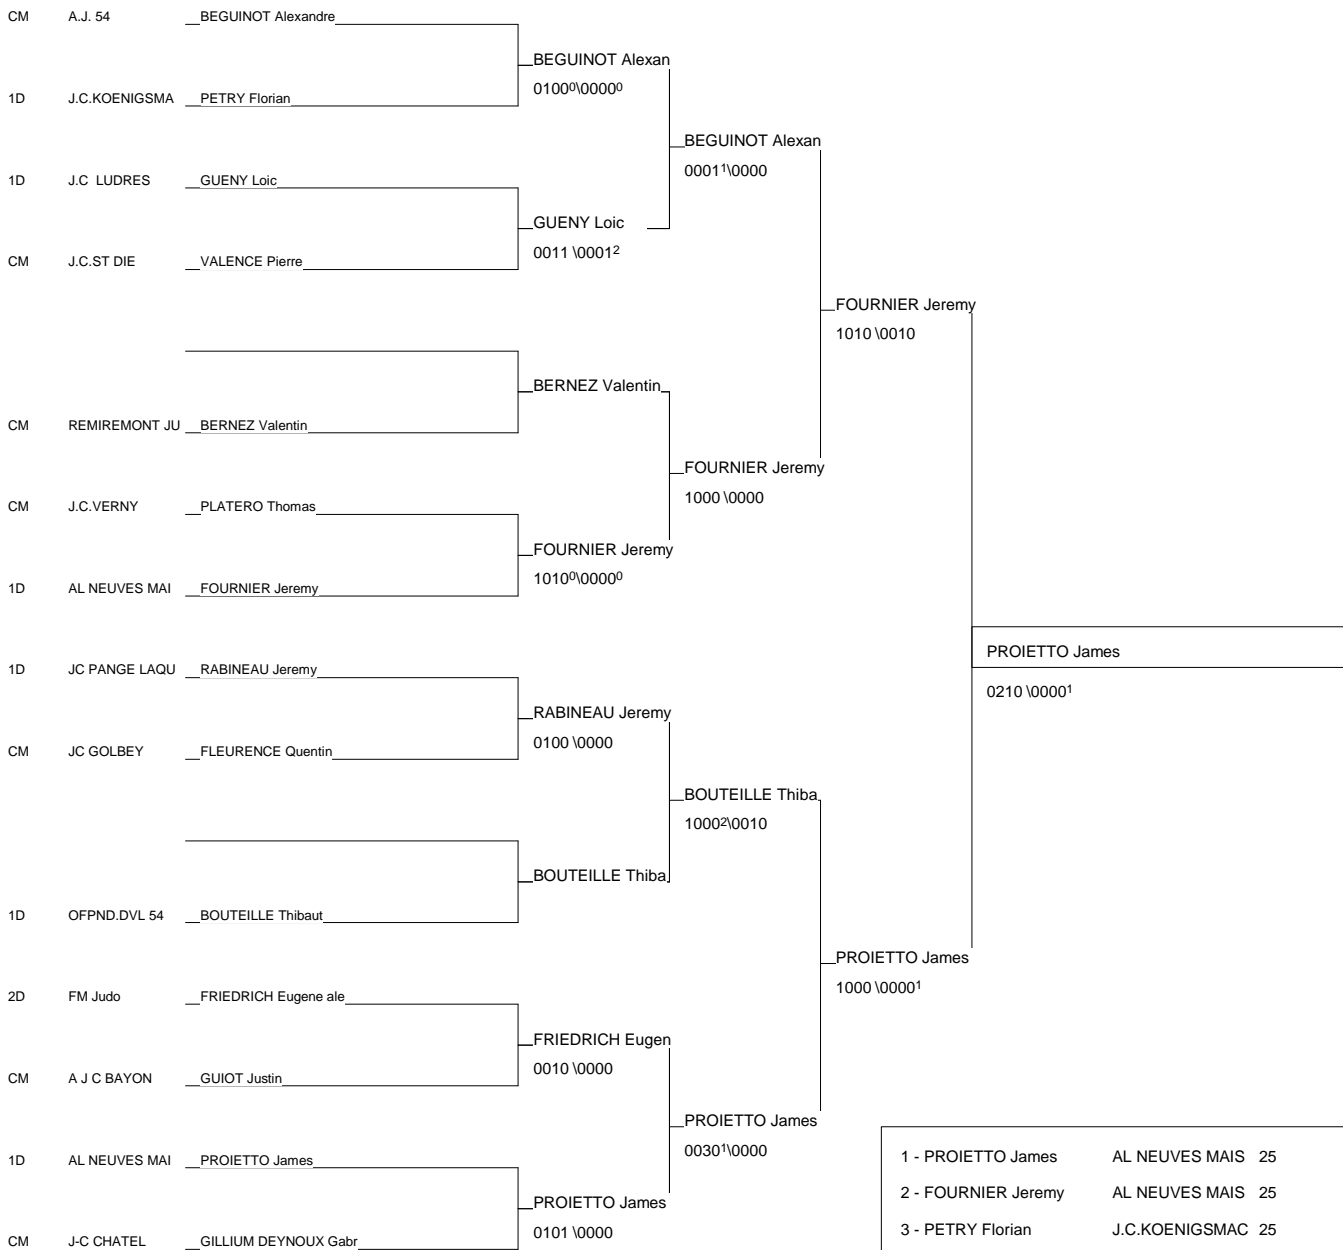

LORRAINE IND JUNIORS - TROPHEE L'ARBRE VERT

EPINAL 13/02/2011

Cat. -60

Nb. Judokas : 14