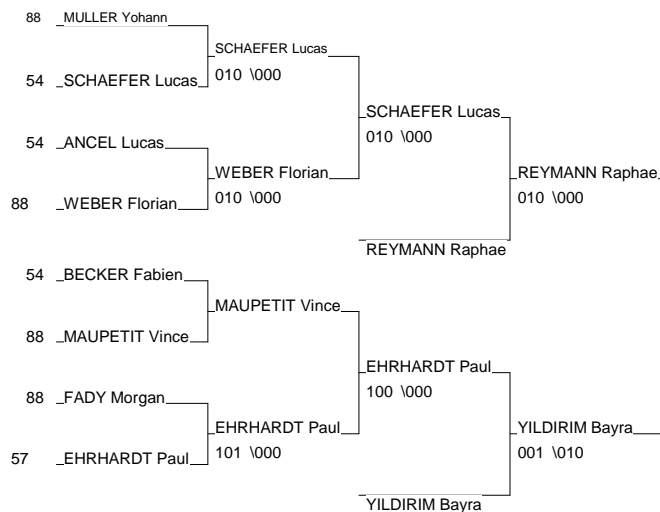

LORRAINE IND JUNIORS - TROPHÉE L'ARBRE VERT

EPINAL 13/02/2011

Cat. -81

Nb. Judokas : 14

1 - HAIDAR Zaky	DOJO MONTIGNIE	25	57
2 - ADOUM-HAMIT Amine	AJMETZ	25	57
3 - REYMANN Raphael	J.C.ST AVOLD	25	57
3 - YILDIRIM Bayram ali	AJMETZ	25	57
5 - SCHAEFER Lucas	AL NEUVES MAIS	25	54
5 - EHRHARDT Paul	AJMETZ	25	57
7 - WEBER Florian	JC GERARDMER	25	88
7 - MAUPETIT Vincent	JC GOLBEY	25	88